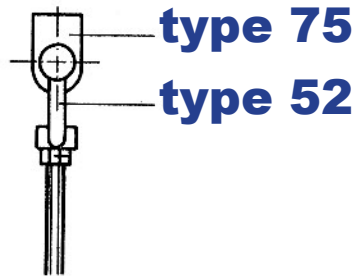

Weyn-Lauwers

Industriepark-Noord 12
B - 9100 SINT-NIKLAAS

Tel. : 00 32 (0)3 776.34.13
Fax : 00 32 (0)3 778.09.52
weynlauwers@weynlauwers.be
www.weynlauwers.be

PIJPBEUGEL

tussenbouwstukken

- TYPE 51 : Oogmoeren
- TYPE 52 : Draadbeugels
- TYPE 53 : Spanschroeven
- TYPE 54 : Koppelstukken
- TYPE 65 : Trekstangen L/R
- TYPE 73 : Aanlasbeugels
- TYPE 74 : Kogelschijven met grondplaat
- TYPE 75 : Aanlasogen