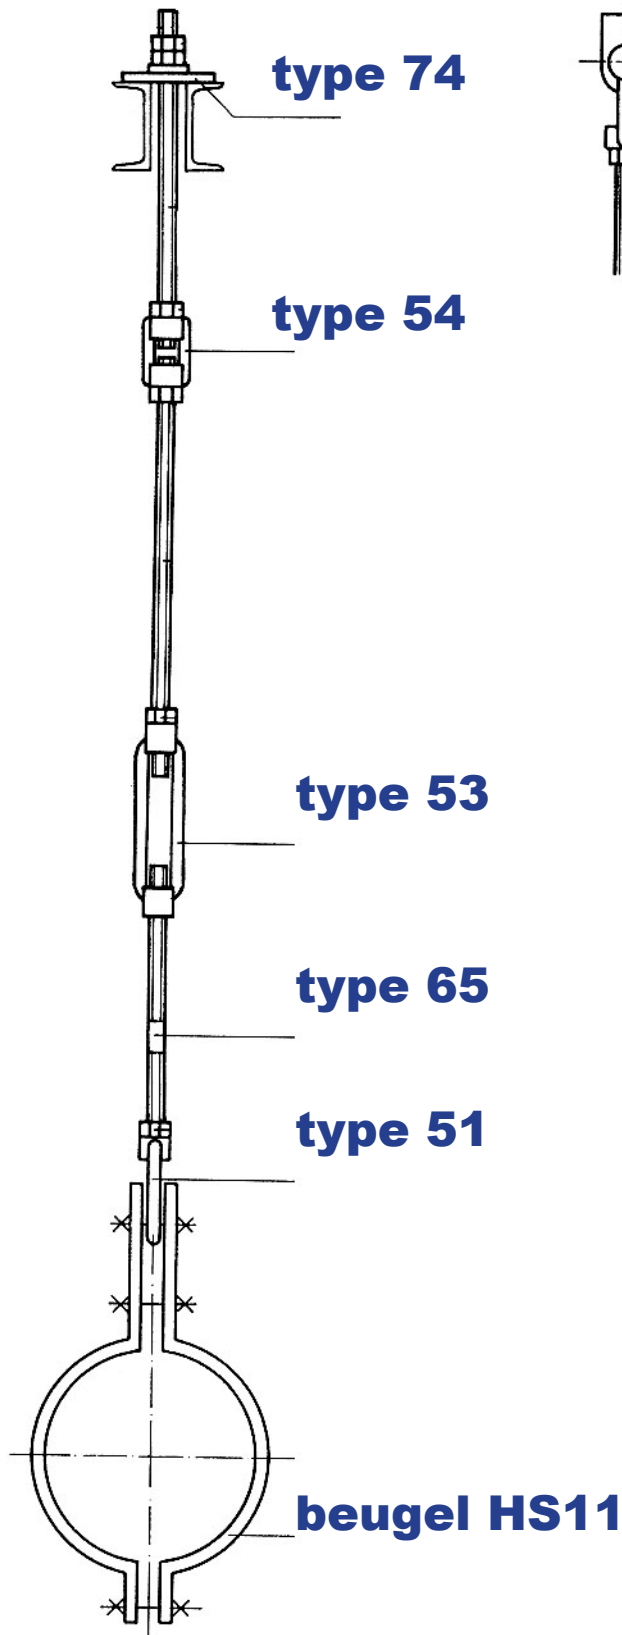

Weyn-Lauwers

Industriepark-Noord 12
B - 9100 SINT-NIKLAAS

Tel. : 00 32 (0)3 776.34.13
Fax : 00 32 (0)3 778.09.52
weynlauwers@weynlauwers.be
www.weynlauwers.be

PIJPBEUGEL

tussenbouwstukken

- TYPE 51 : Oogmoeren
- TYPE 52 : Draadbeugels
- TYPE 53 : Spanschroeven
- TYPE 54 : Koppelstukken
- TYPE 65 : Trekstangen L/R
- TYPE 73 : Aanlasbeugels
- TYPE 74 : Kogelschijven met grondplaat
- TYPE 75 : Aanlasogen